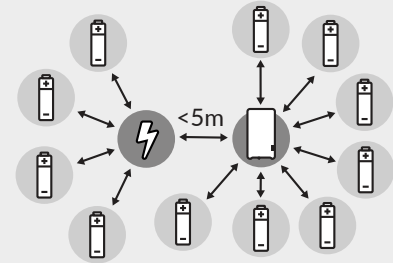

Adam HA

**Netwerk kwaliteit | Network quality |
Netzwerkqualität | La qualité du réseau**

USB / Plug = Zigbee Router

Batteries = Zigbee End Device

NL

Voorzorg en veiligheid

- △ De radiatorknop is alleen geschikt voor plaatsing op een thermostatische radiatorafsluiter.
- △ Kalibreer altijd de radiatorknop nadat je die hebt geïnstalleerd.
- △ Maak geen gebruik van het product als deze is beschadigd of niet goed functioneert.