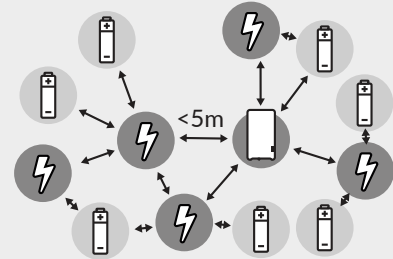

Adam HA

**Netwerk kwaliteit | Network quality |
Netzwerkqualität | La qualité du réseau**

USB / Plug = Zigbee Router

Batteries = Zigbee End Device

NL

Voorzorg en veiligheid

- △ De radiatorknop is alleen geschikt voor plaatsing op een thermostatische radiatorafsluiter.
- △ Kalibreer altijd de radiatorknop nadat je die hebt geïnstalleerd.
- △ Maak geen gebruik van het product als deze is beschadigd of niet goed functioneert.